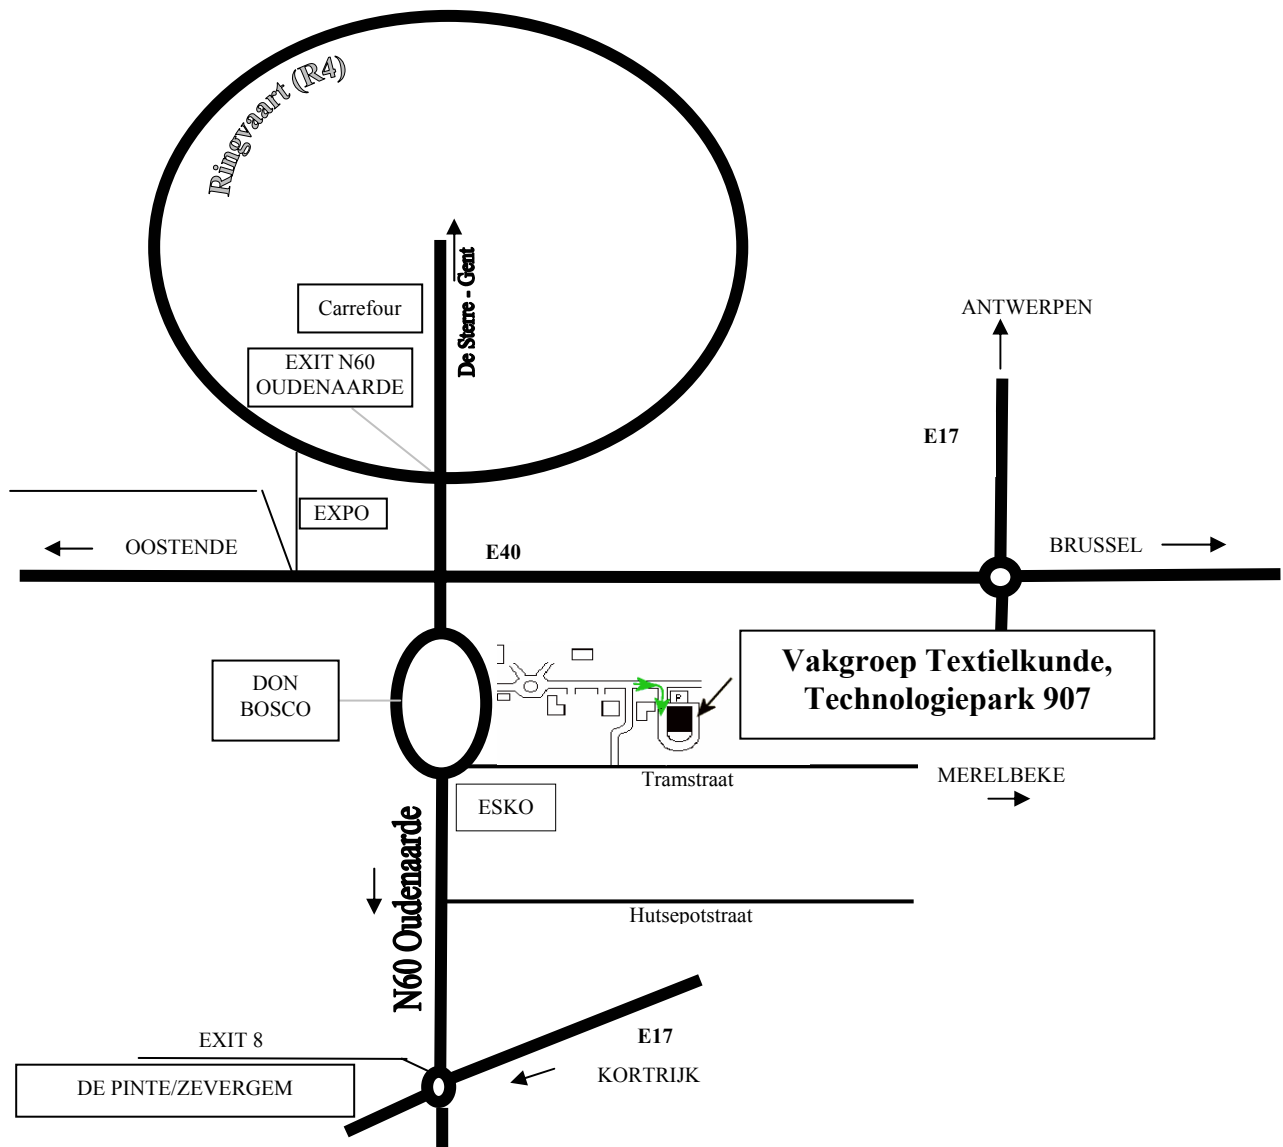

ROUTEBSCHRIJVING

Vanuit Brussel of Oostende (via E40)

- * Afrit 14 "Gent/Deinze/Expo", richting Expo volgen
- * Flanders Expo voorbijrijden tot het einde, dan rechtsaf op de R4
- * Op de R4 afrit N60-Oudenaarde nemen en rond punt mee volgen tot aan de hoofdingang van het Technologiepark .

OF

- * op het verkeersknooppunt (E40/E17) in Zwijnaarde volgt u E17 (Kortrijk)
- * afrit 8 'De Pinte/Zevergem' (zie hieronder voor verdere wegbeschrijving)

Vanuit Antwerpen of Kortrijk (via E17)

- * afrit 8 'De Pinte/Zevergem'
- * richting Gent volgen via de N60
- * na ongeveer 3 km het rond punt mee volgen tot aan de hoofdingang van het Technologiepark